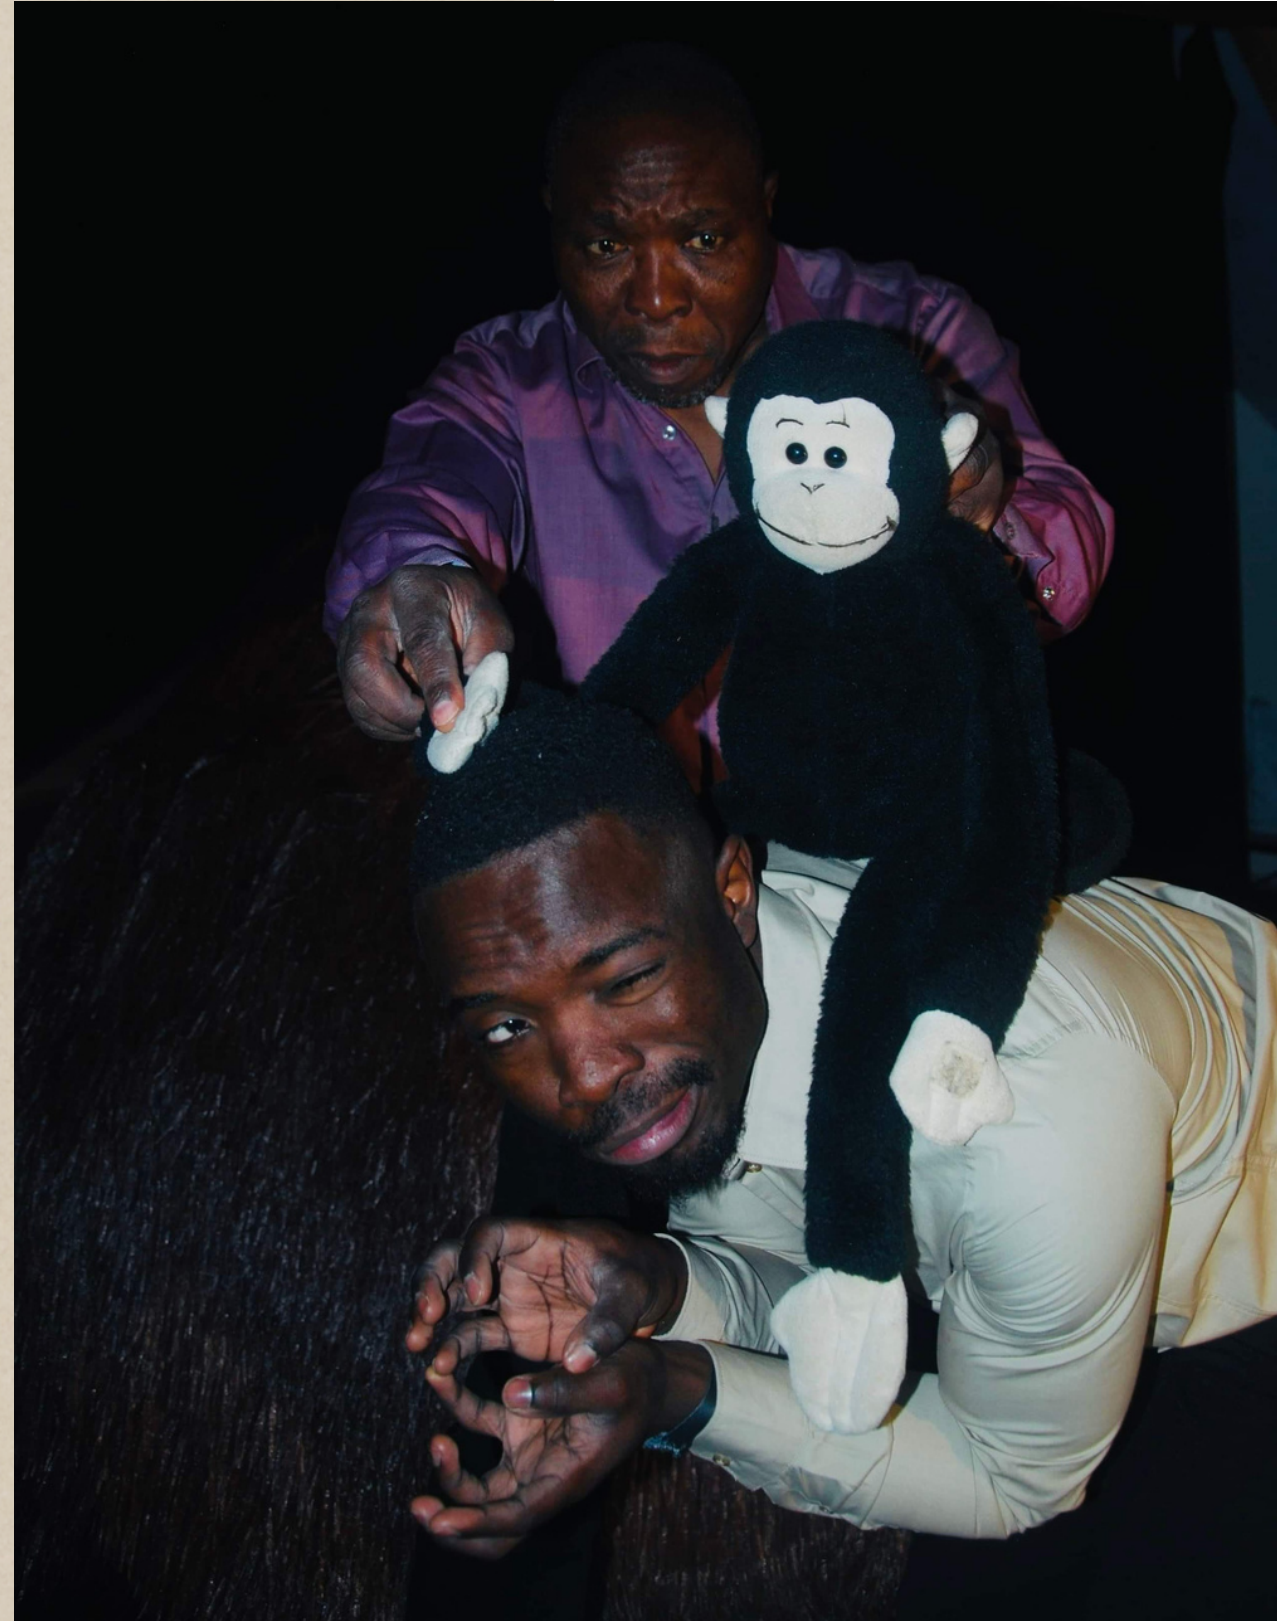

# Synopsis

Quelqu'un rentre.

Quelqu'un cherche quelqu'un.

L'autre le cherche aussi.

Qui sont-ils ?

Un père et son fils ?

Des frères ?

Des amis ?

Nous ne le saurons jamais.

C'est un mystère qui commence.

C'est le début d'un long voyage.

Hubert et Exauce Mahela  
mettent en scène deux personnages  
qui nous emmènent en voyage.

Un heureux voyage où  
la musique rythmera nos battements de cœur,  
la danse guidera nos pas.

Il ne faudra pas compter sur  
le méchant crocodile  
ou le gros "poilu poilu"  
pour rester en vie.

"On a faim"  
invite petits et grands  
à savourer  
les petites choses de la vie ...

Joie, éclat de rire, émerveillement  
⚠ A ne pas consommer avec  
modération !

Le spectacle se clôture  
par la fête !

Un moment de percussion qui  
permet un échange festif entre  
les comédiens et le public.

Durée: 30 minutes

Public: à partir de 1 an

Thèmes: voyage, découverte, jeu  
apparition/disparition, rythme, danse